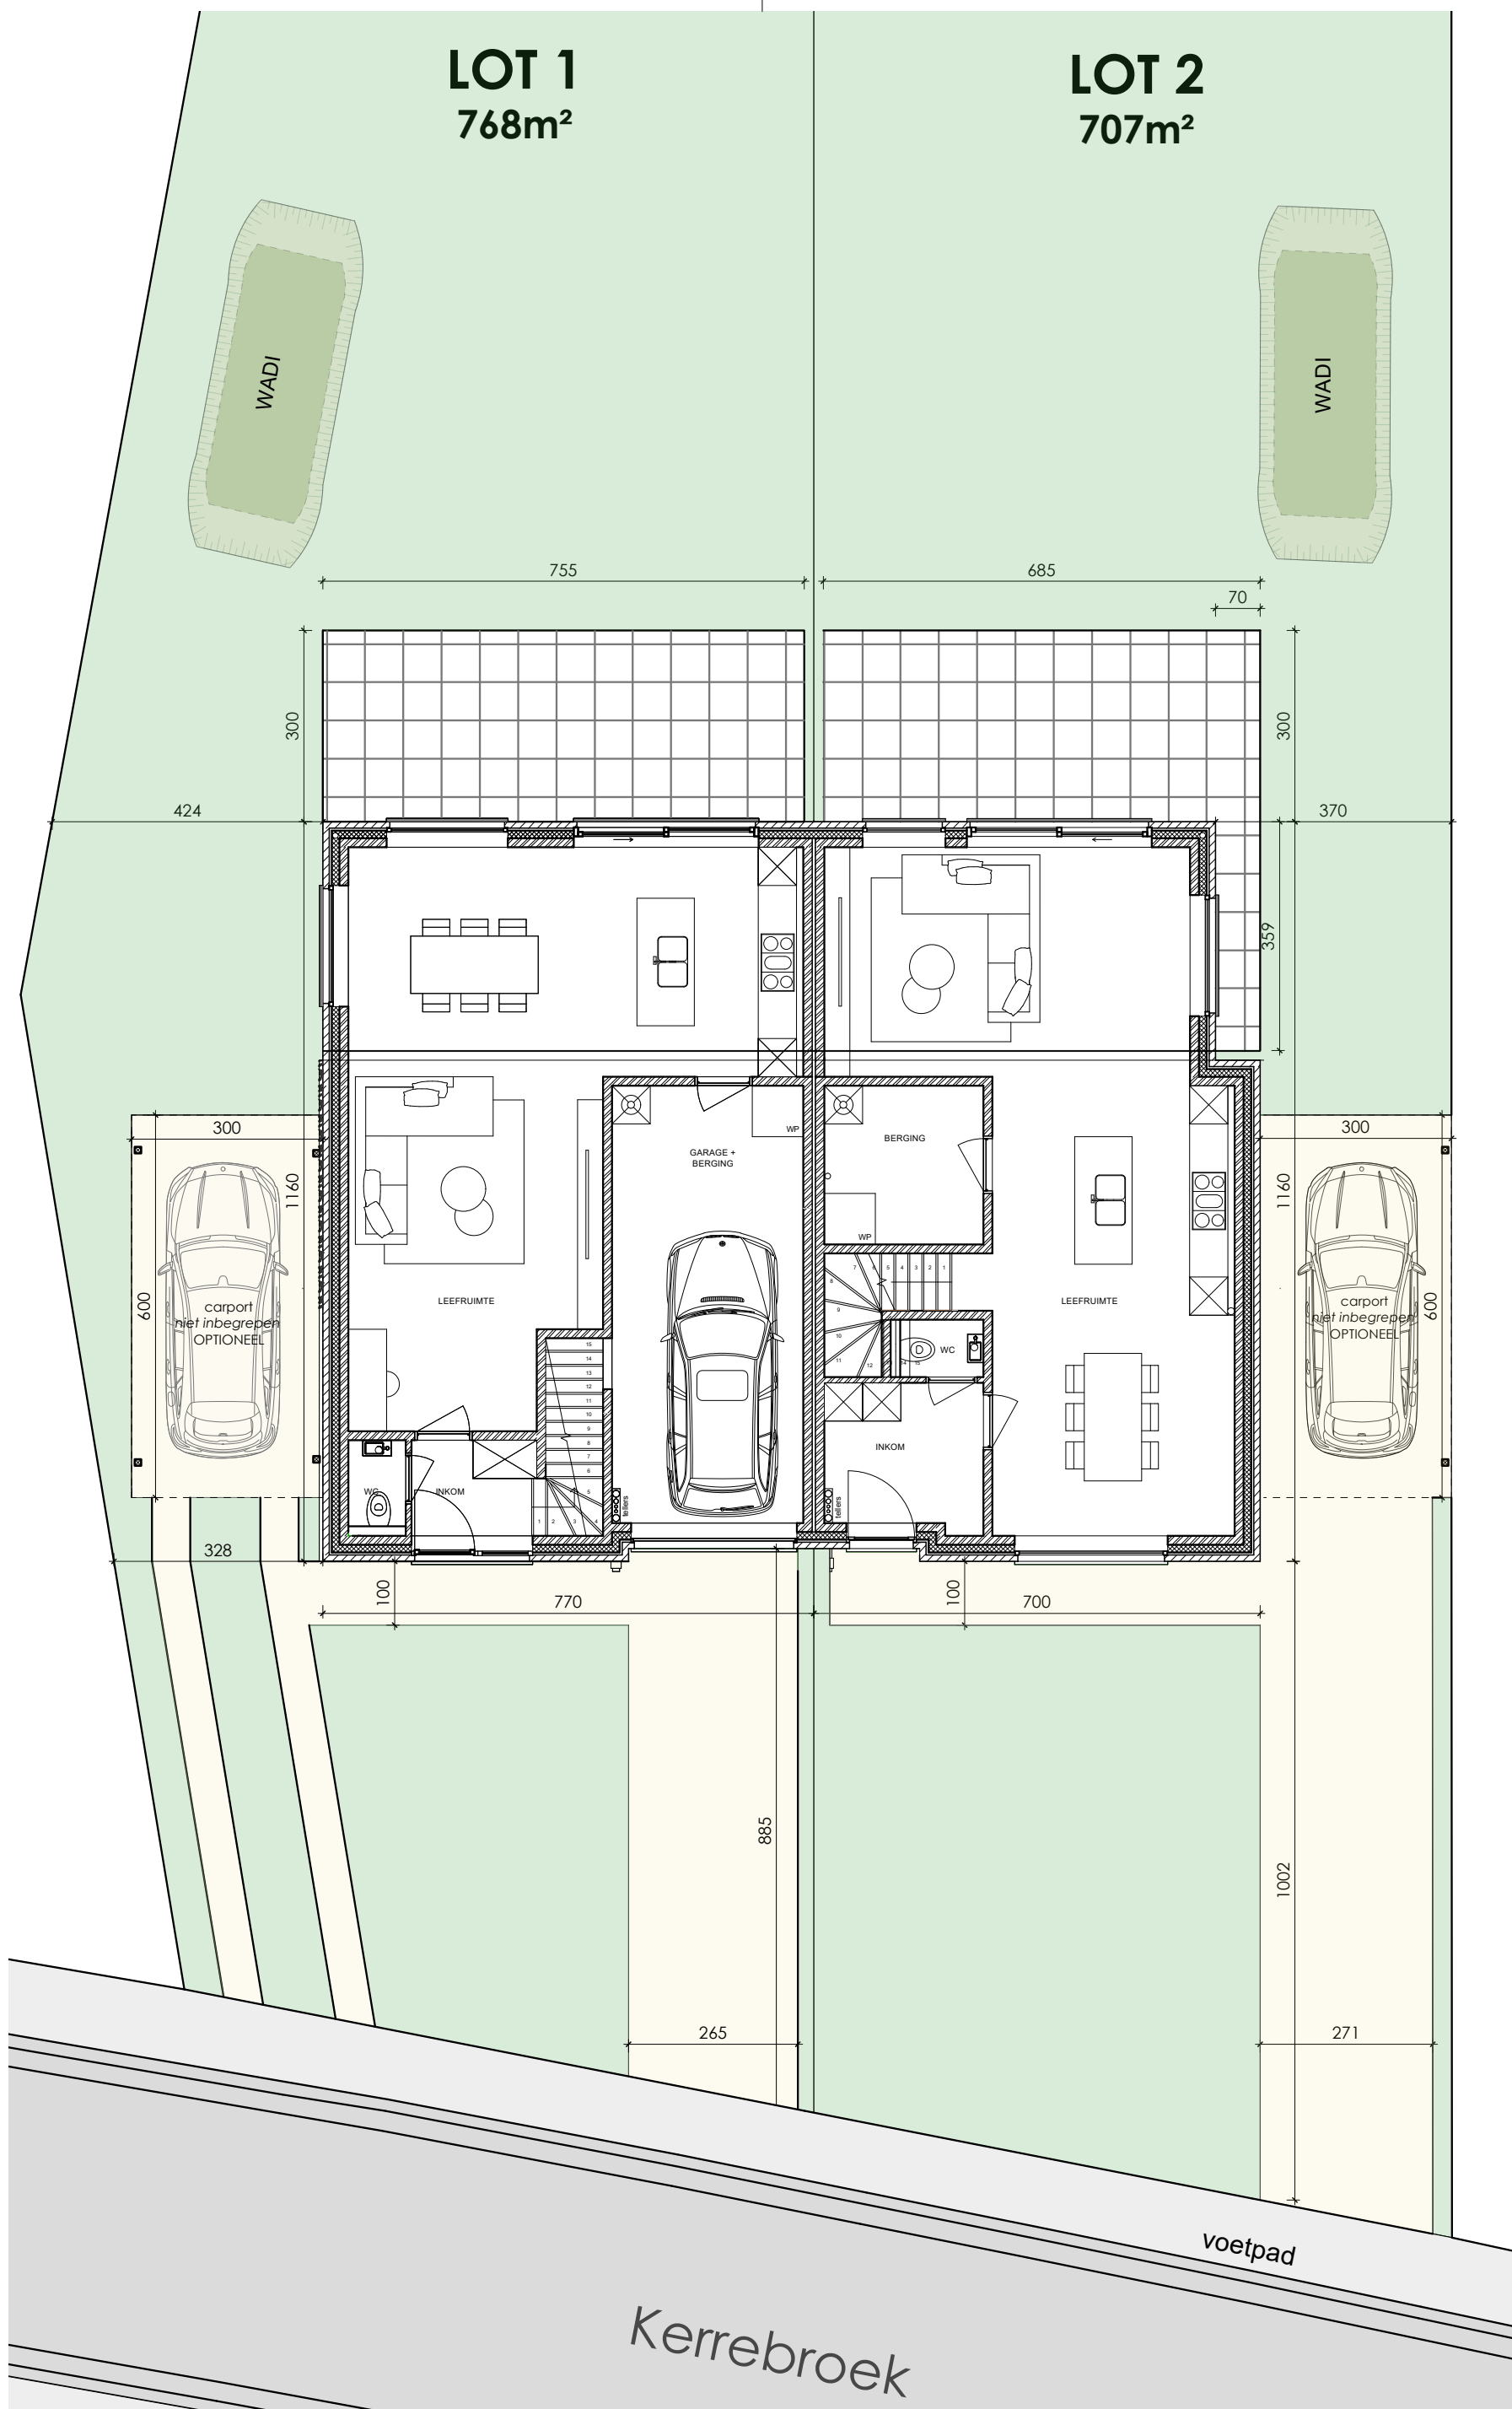

INPLANTINGSPLAN - Kerrebroek 75, Deinze

Lot 1

Omgevingswerken (zoals aanleggen tuin, terras, verharding, carports, tuinafsluiting,...) worden enkel weergegeven ter indicatie en zijn niet inbegrepen. Deze worden uitgevoerd volgens bijhorend lastenboek.

* Indeling, afmetingen en grondoppervlaktes kunnen afwijken van de realiteit en zijn gezamenlijk bindend.