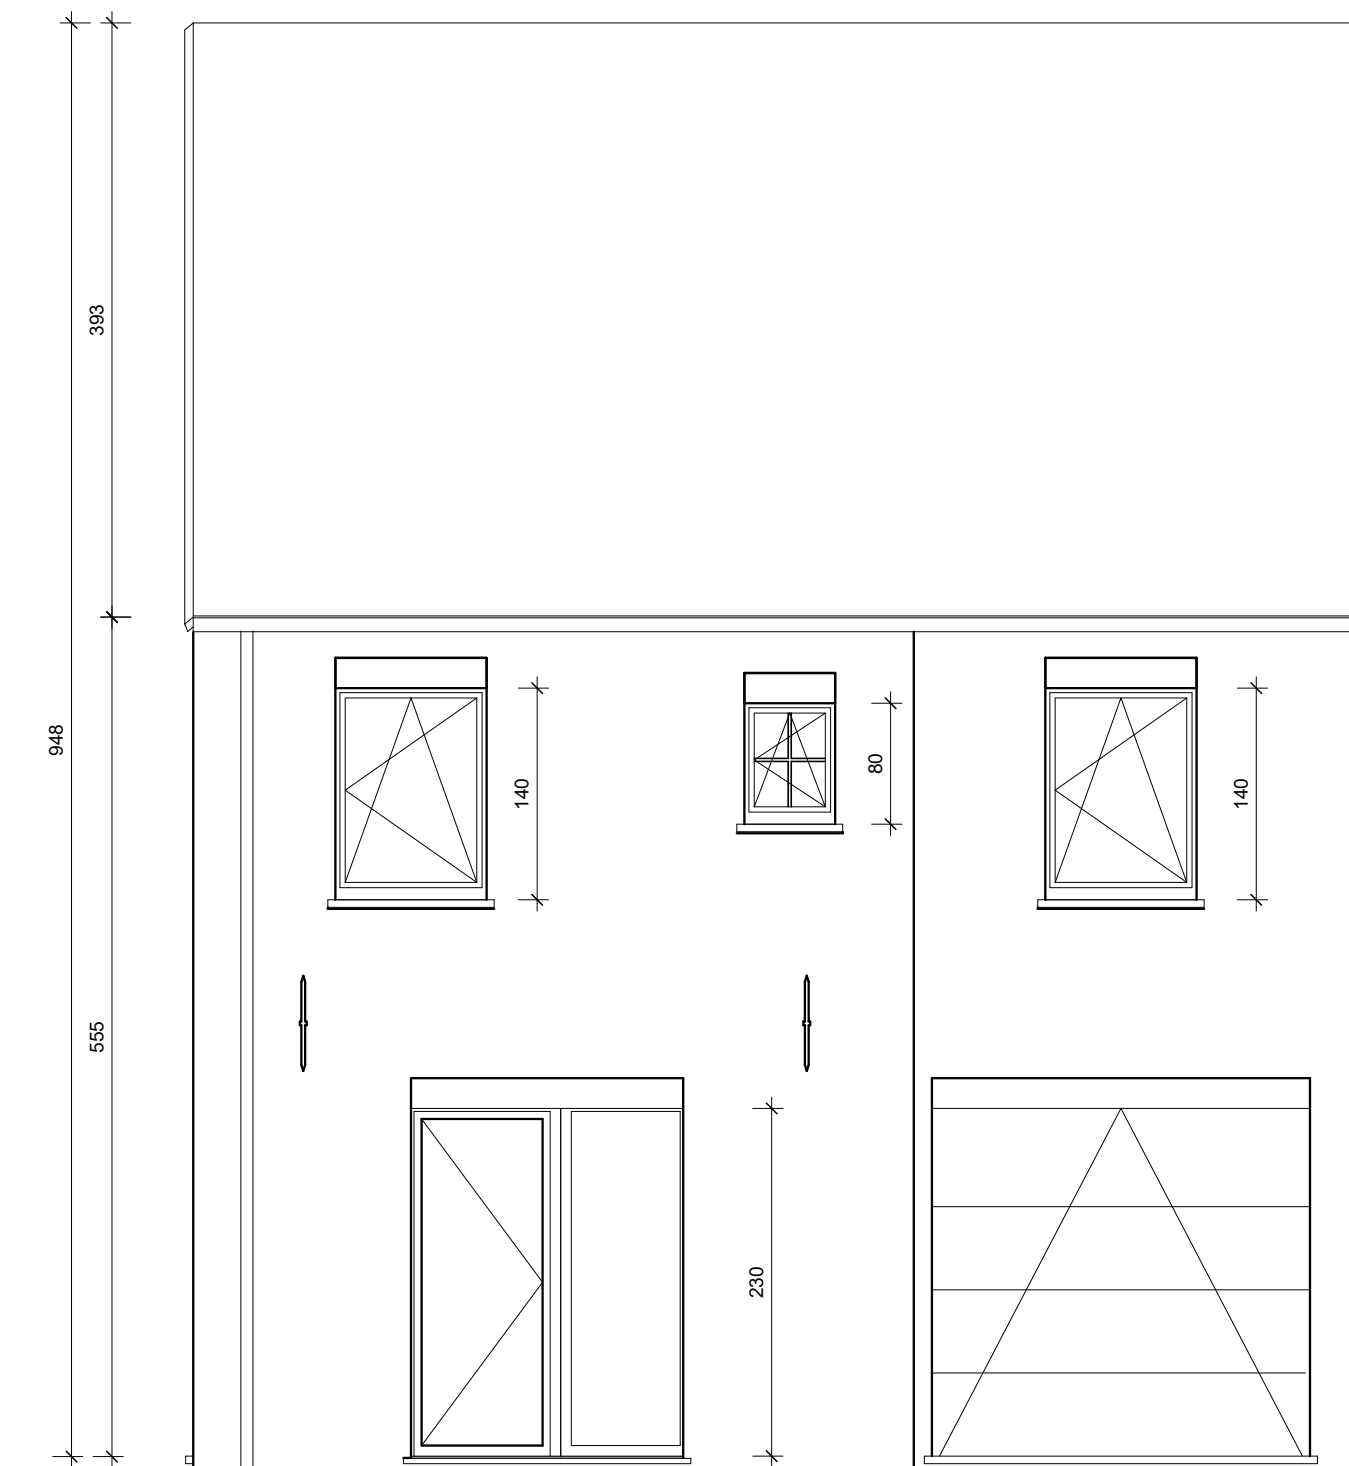

* Indeling, afmetingen en grondoppervlaktes kunnen afwijken van de realiteit en zijn gezamenlijk bindend.

GELIJKVLOERS - Kerrebroek 75, Deinze

Lot 1

Gelijkvloers	88 m ²
Verdieping +1	60 m ²
Verdieping +2 (40 x 0,7 = 28m ²)	28 m ²
TOTAAL BVO	176 m²
GROND opp.	768 m²
oppervlaktes zijn bruto overmeten maten	

* Indeling, afmetingen en grondoppervlaktes kunnen afwijken van de realiteit en zijn geenszins bindend.

VERDIEPING +1 - Kerrebroek 75, Deinze

Lot 1

Gelijkvloers	88 m ²
Verdieping +1	60 m ²
Verdieping +2 (40m ² x 0,7 = 28m ²)	28 m ²
TOTAAL BVO	176 m²
GROND opp.	768 m²
oppervlaktes zijn bruto overmeten maten	

POTRELL

* Indeling, afmetingen en grondoppervlaktes kunnen afwijken van de realiteit en zijn geenszins bindend.

VERDIEPING +2 - Kerrebroek 75, Deinze

Lot 1

Gelijkvloers	88 m ²
Verdieping +1	60 m ²
Verdieping +2 (40m ² x 0,7 = 28m ²)	28 m ²
TOTAAL BVO	176 m²
GROND opp.	768 m²
oppervlaktes zijn bruto overmeten maten	

* Indeling, afmetingen en grondoppervlaktes kunnen afwijken van de realiteit en zijn geenszins bindend.

VOORGEVEL - Kerrebroek 75, Deinze
Lot 1

* Indeling, afmetingen en grondoppervlaktes kunnen afwijken van de realiteit en zijn geenszins bindend.