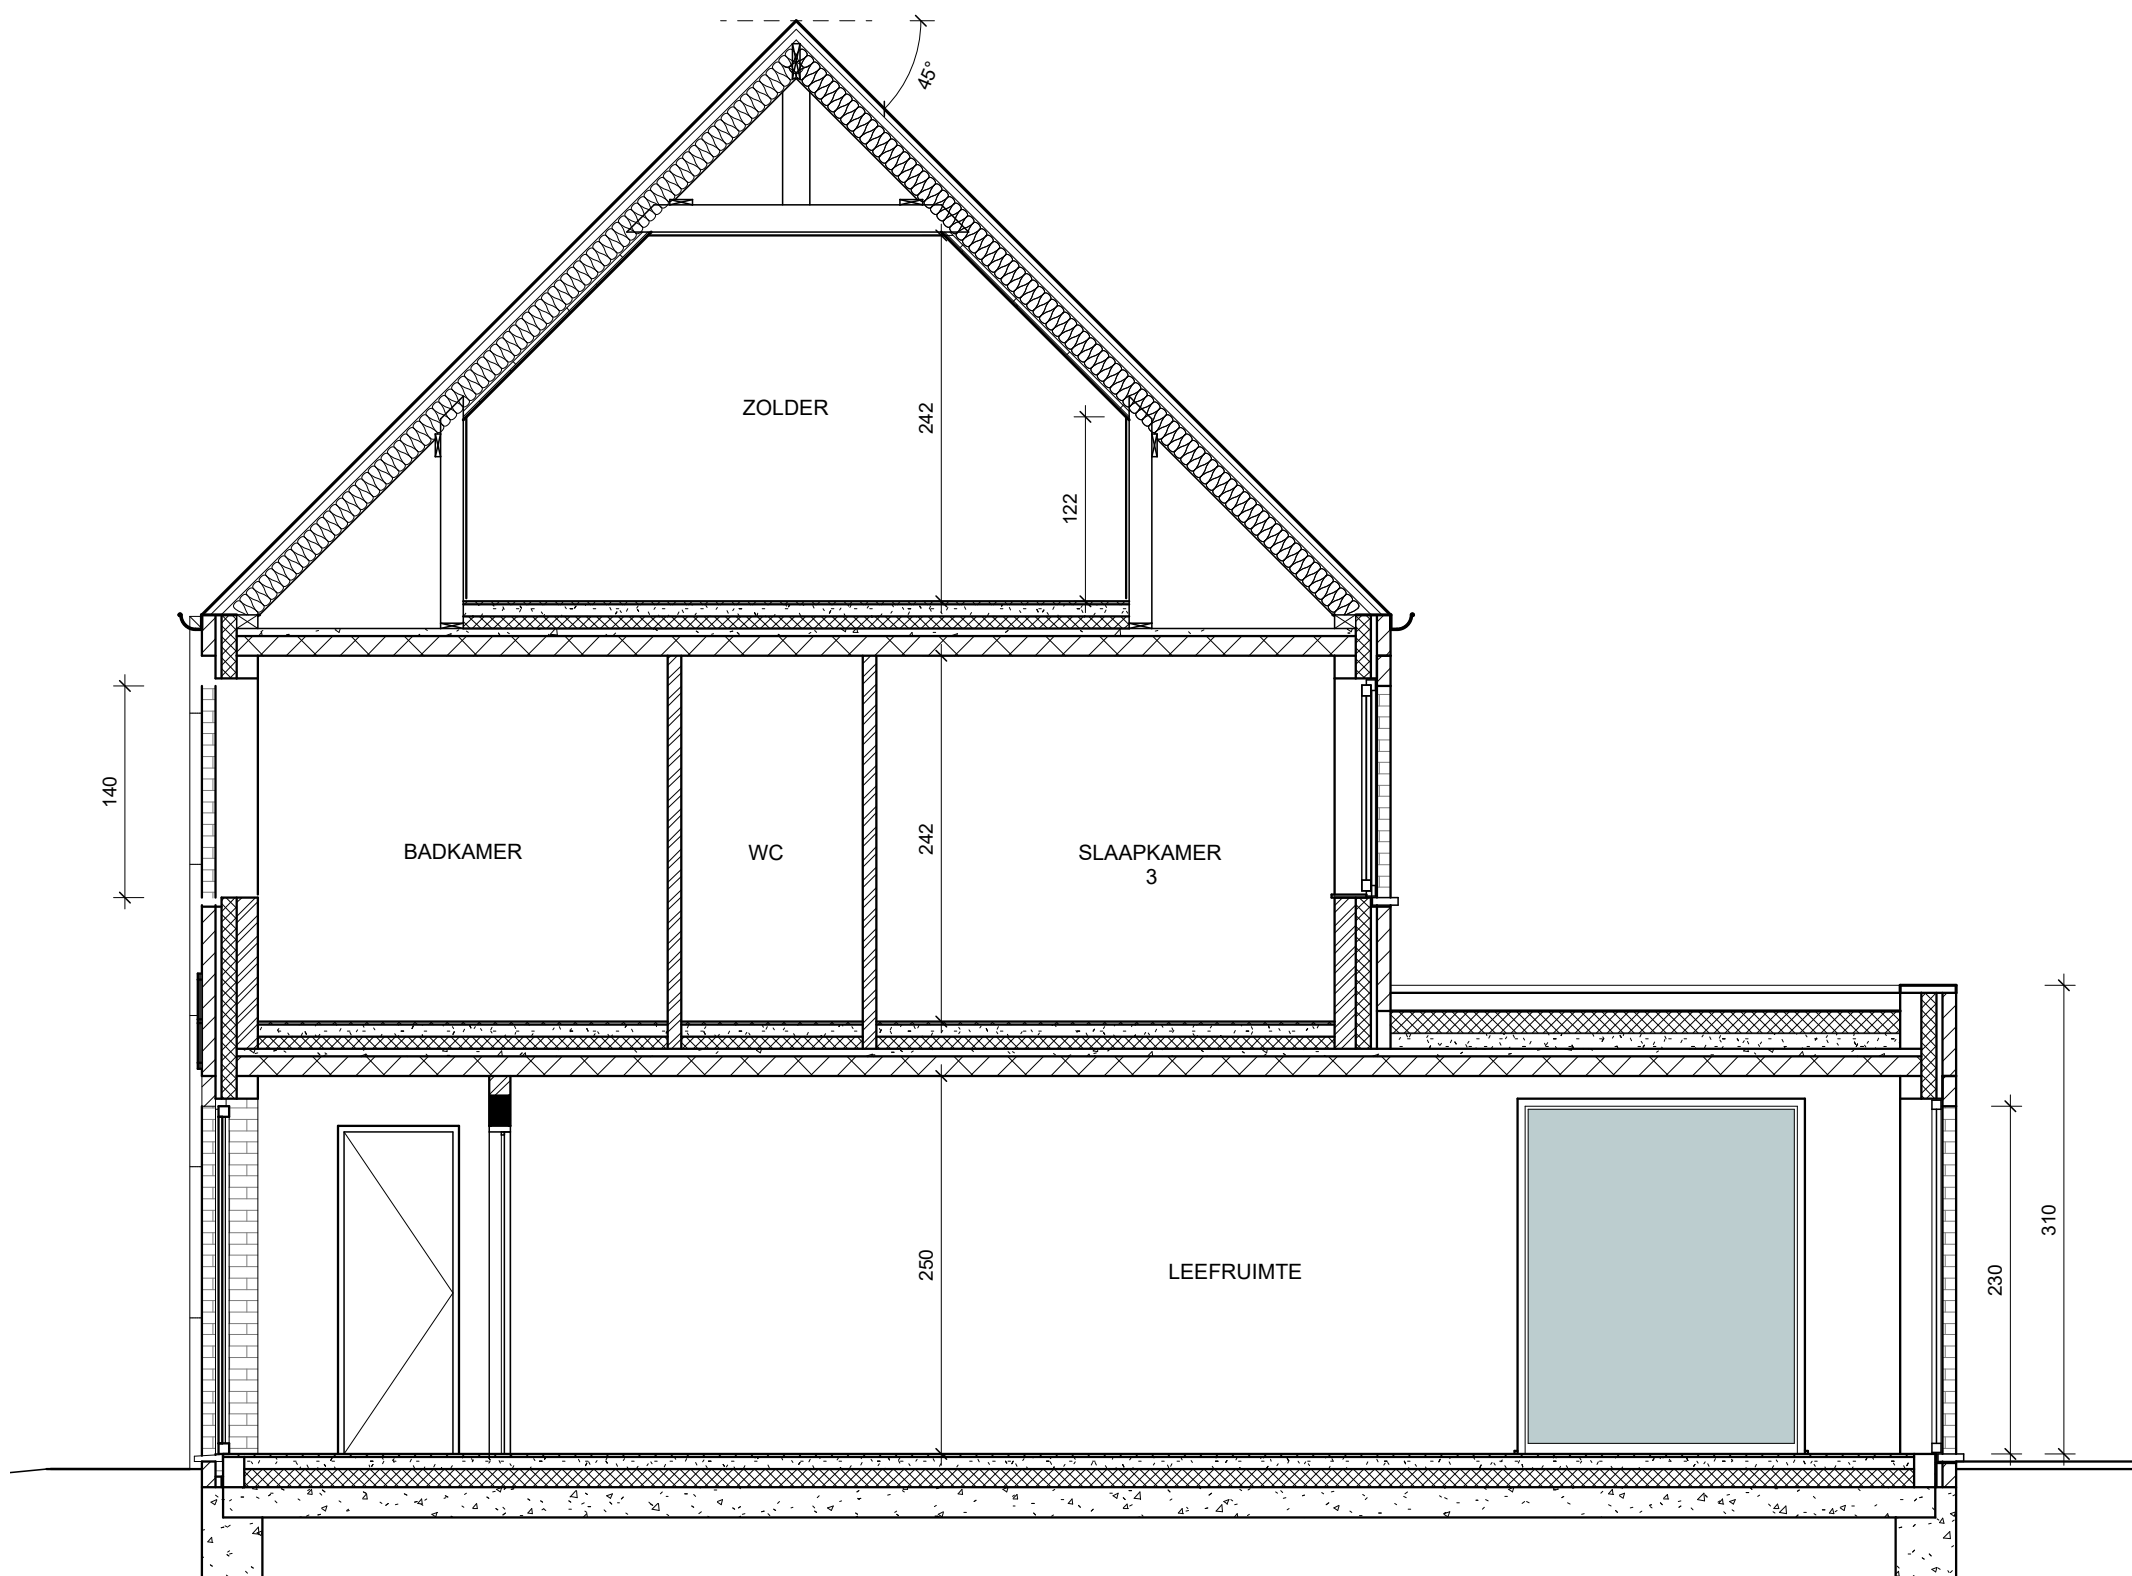

* Indeling, afmetingen en grondoppervlaktes kunnen afwijken van de realiteit en zijn gezamenlijk bindend.

GELIJKVLOERS - Kerrebroek 75, Deinze

Lot 1

Gelijkvloers	88 m ²
Verdieping +1	60 m ²
Verdieping +2 (40 x 0,7 = 28m ²)	28 m ²
TOTAAL BVO	176 m²
GROND opp.	768 m²
oppervlaktes zijn bruto overmeten maten	

* Indeling, afmetingen en grondoppervlaktes kunnen afwijken van de realiteit en zijn geenszins bindend.

VERDIEPING +1 - Kerrebroek 75, Deinze

Lot 1

Gelijkvloers	88 m ²
Verdieping +1	60 m ²
Verdieping +2 (40m ² x 0,7 = 28m ²)	28 m ²
TOTAAL BVO	176 m²
GROND opp.	768 m²
oppervlaktes zijn bruto overmeten maten	

POTRELL

* Indeling, afmetingen en grondoppervlaktes kunnen afwijken van de realiteit en zijn geenszins bindend.

VERDIEPING +2 - Kerrebroek 75, Deinze

Lot 1

Gelijkvloers	88 m ²
Verdieping +1	60 m ²
Verdieping +2 (40m ² x 0,7 = 28m ²)	28 m ²
TOTAAL BVO	176 m²
GROND opp.	768 m²
oppervlaktes zijn bruto overmeten maten	

ZIJGEVEL - Kerrebroek 75, Deinze
Lot 1

* Indeling, afmetingen en grondoppervlaktes kunnen afwijken van de realiteit en zijn geenszins bindend.

ACHTERGEVEL - Kerrebroek 75, Deinze
Lot 1

* Indeling, afmetingen en grondoppervlaktes kunnen afwijken van de realiteit en zijn geenszins bindend.