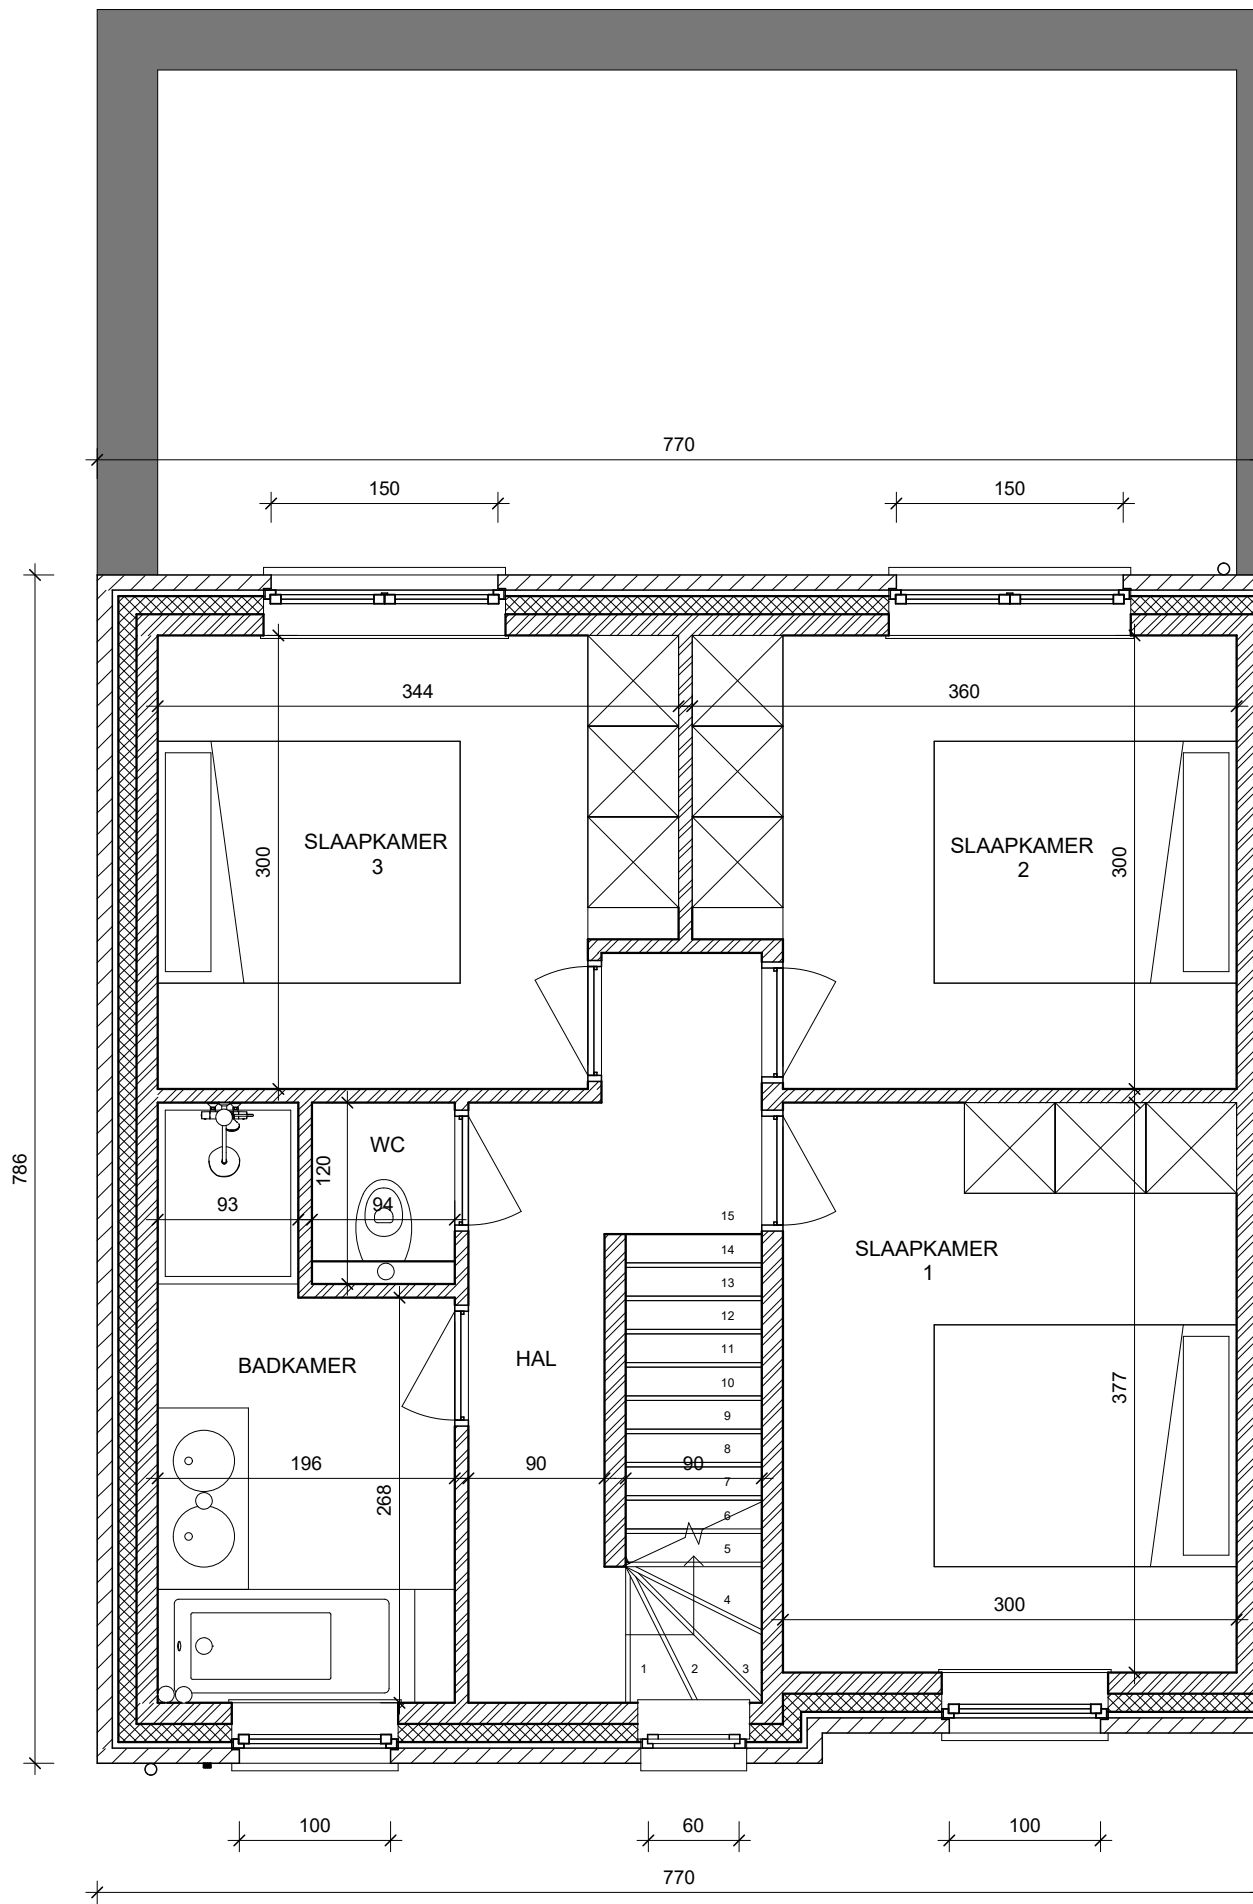

* Indeling, afmetingen en grondoppervlaktes kunnen afwijken van de realiteit en zijn gezamenlijk bindend.

GELIJKVLOERS - Kerrebroek 75, Deinze

Lot 1

Gelijkvloers	88 m ²
Verdieping +1	60 m ²
Verdieping +2 (40 x 0,7 = 28m ²)	28 m ²
TOTAAL BVO	176 m²
GROND opp.	768 m²
oppervlaktes zijn bruto overmeten maten	

* Indeling, afmetingen en grondoppervlaktes kunnen afwijken van de realiteit en zijn geenszins bindend.

VERDIEPING +1 - Kerrebroek 75, Deinze

Lot 1

Gelijkvloers	88 m ²
Verdieping +1	60 m ²
Verdieping +2 (40m ² x 0,7 = 28m ²)	28 m ²
TOTAAL BVO	176 m²
GROND opp.	768 m²
oppervlaktes zijn bruto overmeten maten	

POTRELL

* Indeling, afmetingen en grondoppervlaktes kunnen afwijken van de realiteit en zijn geenszins bindend.

VERDIEPING +2 - Kerrebroek 75, Deinze

Lot 1

Gelijkvloers	88 m ²
Verdieping +1	60 m ²
Verdieping +2 (40m ² x 0,7 = 28m ²)	28 m ²
TOTAAL BVO	176 m²
GROND opp.	768 m²
oppervlaktes zijn bruto overmeten maten	