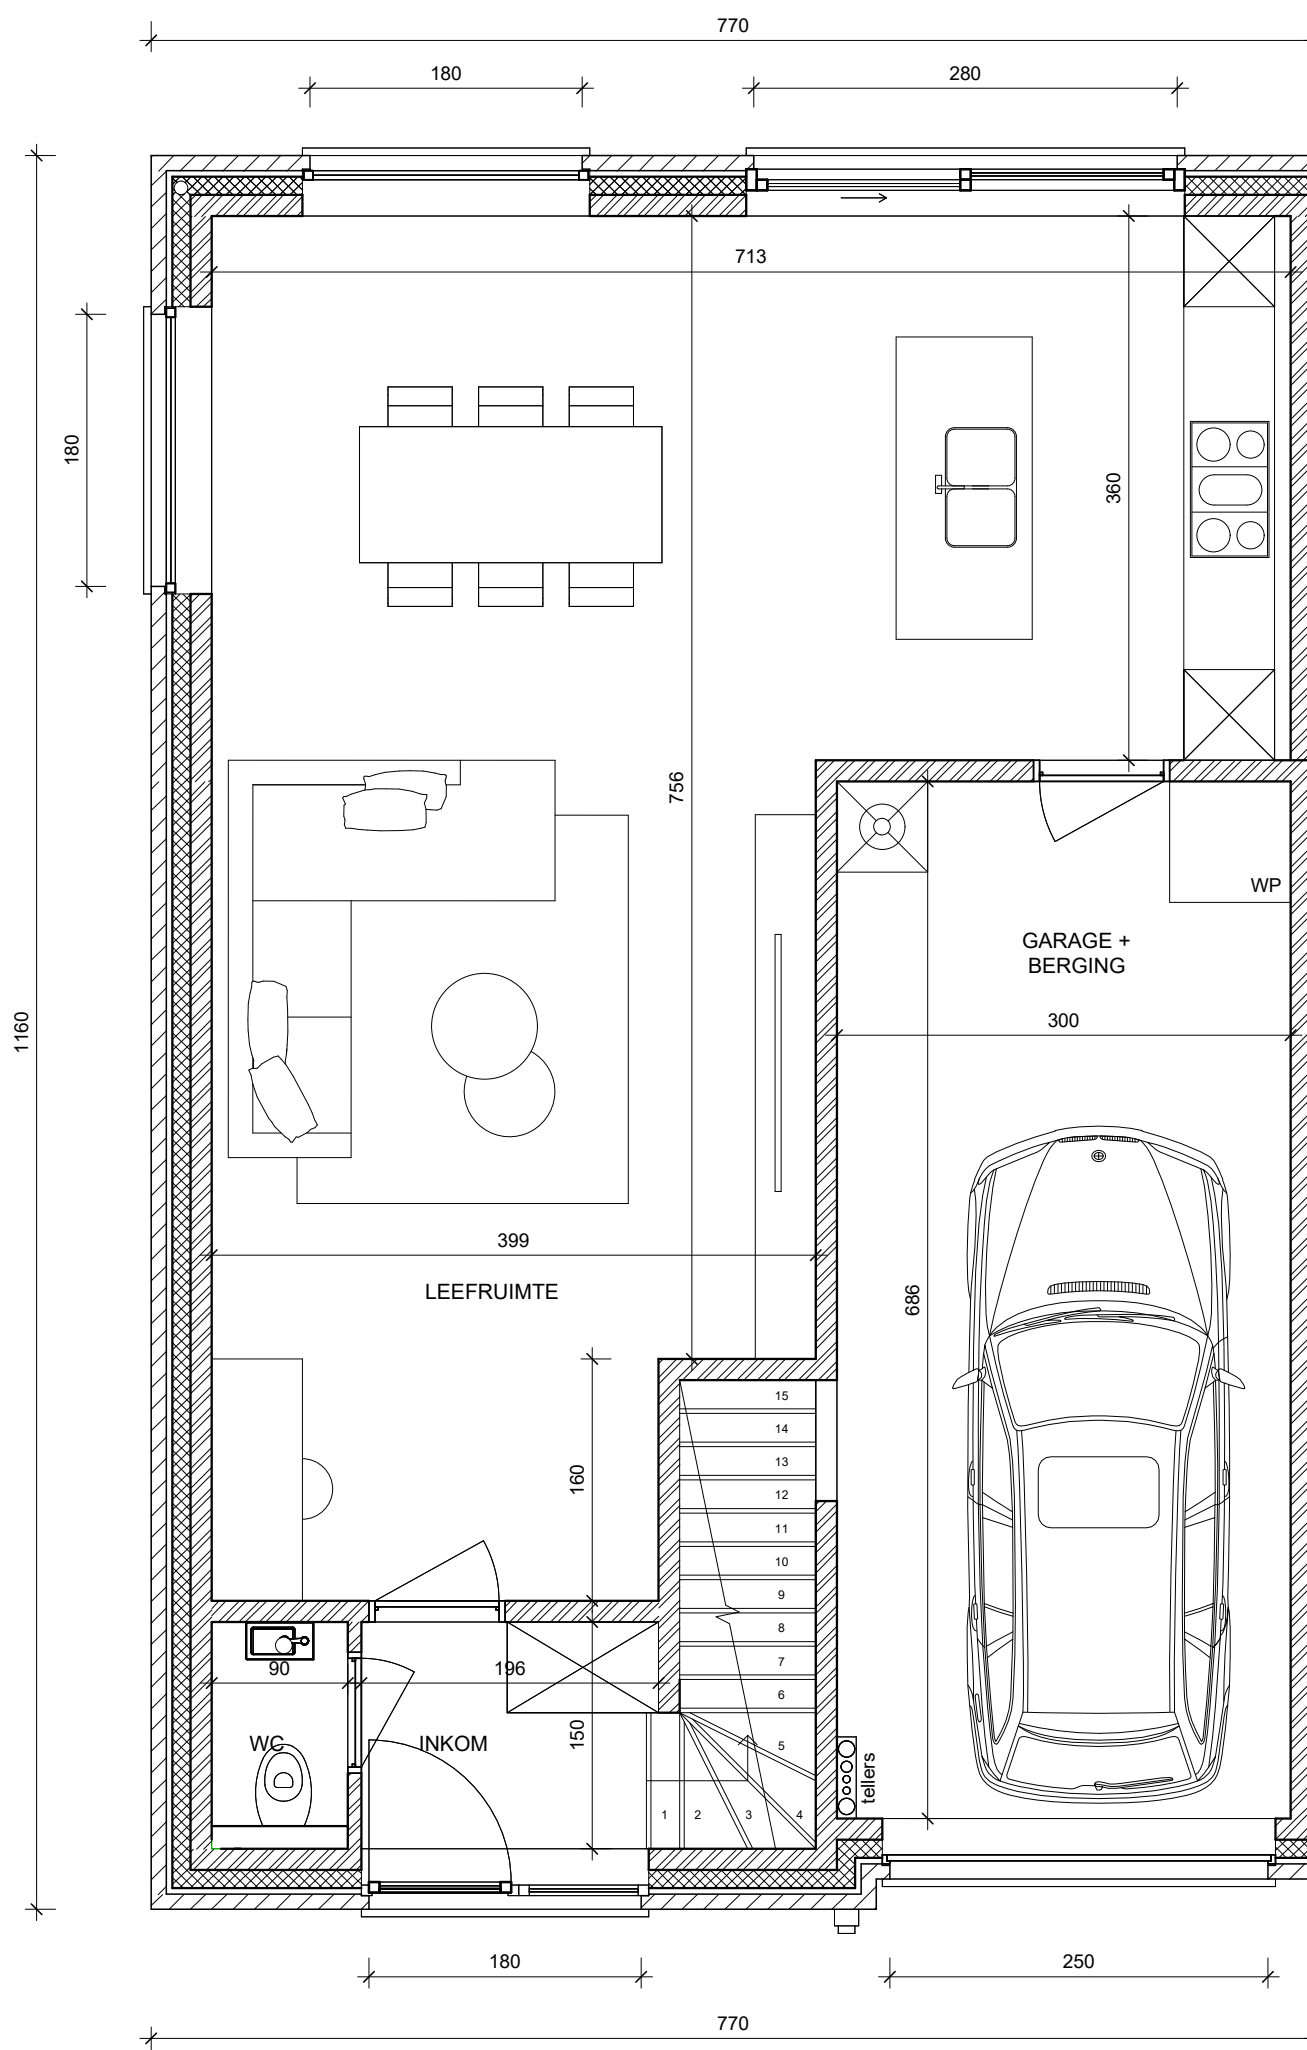

* Indeling, afmetingen en grondoppervlaktes kunnen afwijken van de realiteit en zijn geenszins bindend.

POTRELL

INPLANTINGSPLAN - Kerrebroek 75, Deinze

Lot 1

Omgevingswerken (zoals aanleggen tuin, terras, verharding, carports, tuinafsluiting,...) worden enkel weergegeven ter indicatie en zijn niet inbegrepen. Deze worden uitgevoerd volgens bijhorend lastenboek.

* Indeling, afmetingen en grondoppervlaktes kunnen afwijken van de realiteit en zijn gezamenlijk bindend.

GELIJKVLOERS - Kerrebroek 75, Deinze

Lot 1

Gelijkvloers	88 m ²
Verdieping +1	60 m ²
Verdieping +2 (40 x 0,7 = 28m ²)	28 m ²
TOTAAL BVO	176 m²
GROND opp.	768 m²
oppervlaktes zijn bruto overmeten maten	

* Indeling, afmetingen en grondoppervlaktes kunnen afwijken van de realiteit en zijn geenszins bindend.

VERDIEPING +1 - Kerrebroek 75, Deinze

Lot 1

Gelijkvloers	88 m ²
Verdieping +1	60 m ²
Verdieping +2 (40m ² x 0,7 = 28m ²)	28 m ²
TOTAAL BVO	176 m²
GROND opp.	768 m²
oppervlaktes zijn bruto overmeten maten	

POTRELL

* Indeling, afmetingen en grondoppervlaktes kunnen afwijken van de realiteit en zijn geenszins bindend.

VERDIEPING +2 - Kerrebroek 75, Deinze

Lot 1

Gelijkvloers	88 m ²
Verdieping +1	60 m ²
Verdieping +2 (40m ² x 0,7 = 28m ²)	28 m ²
TOTAAL BVO	176 m²
GROND opp.	768 m²
oppervlaktes zijn bruto overmeten maten	