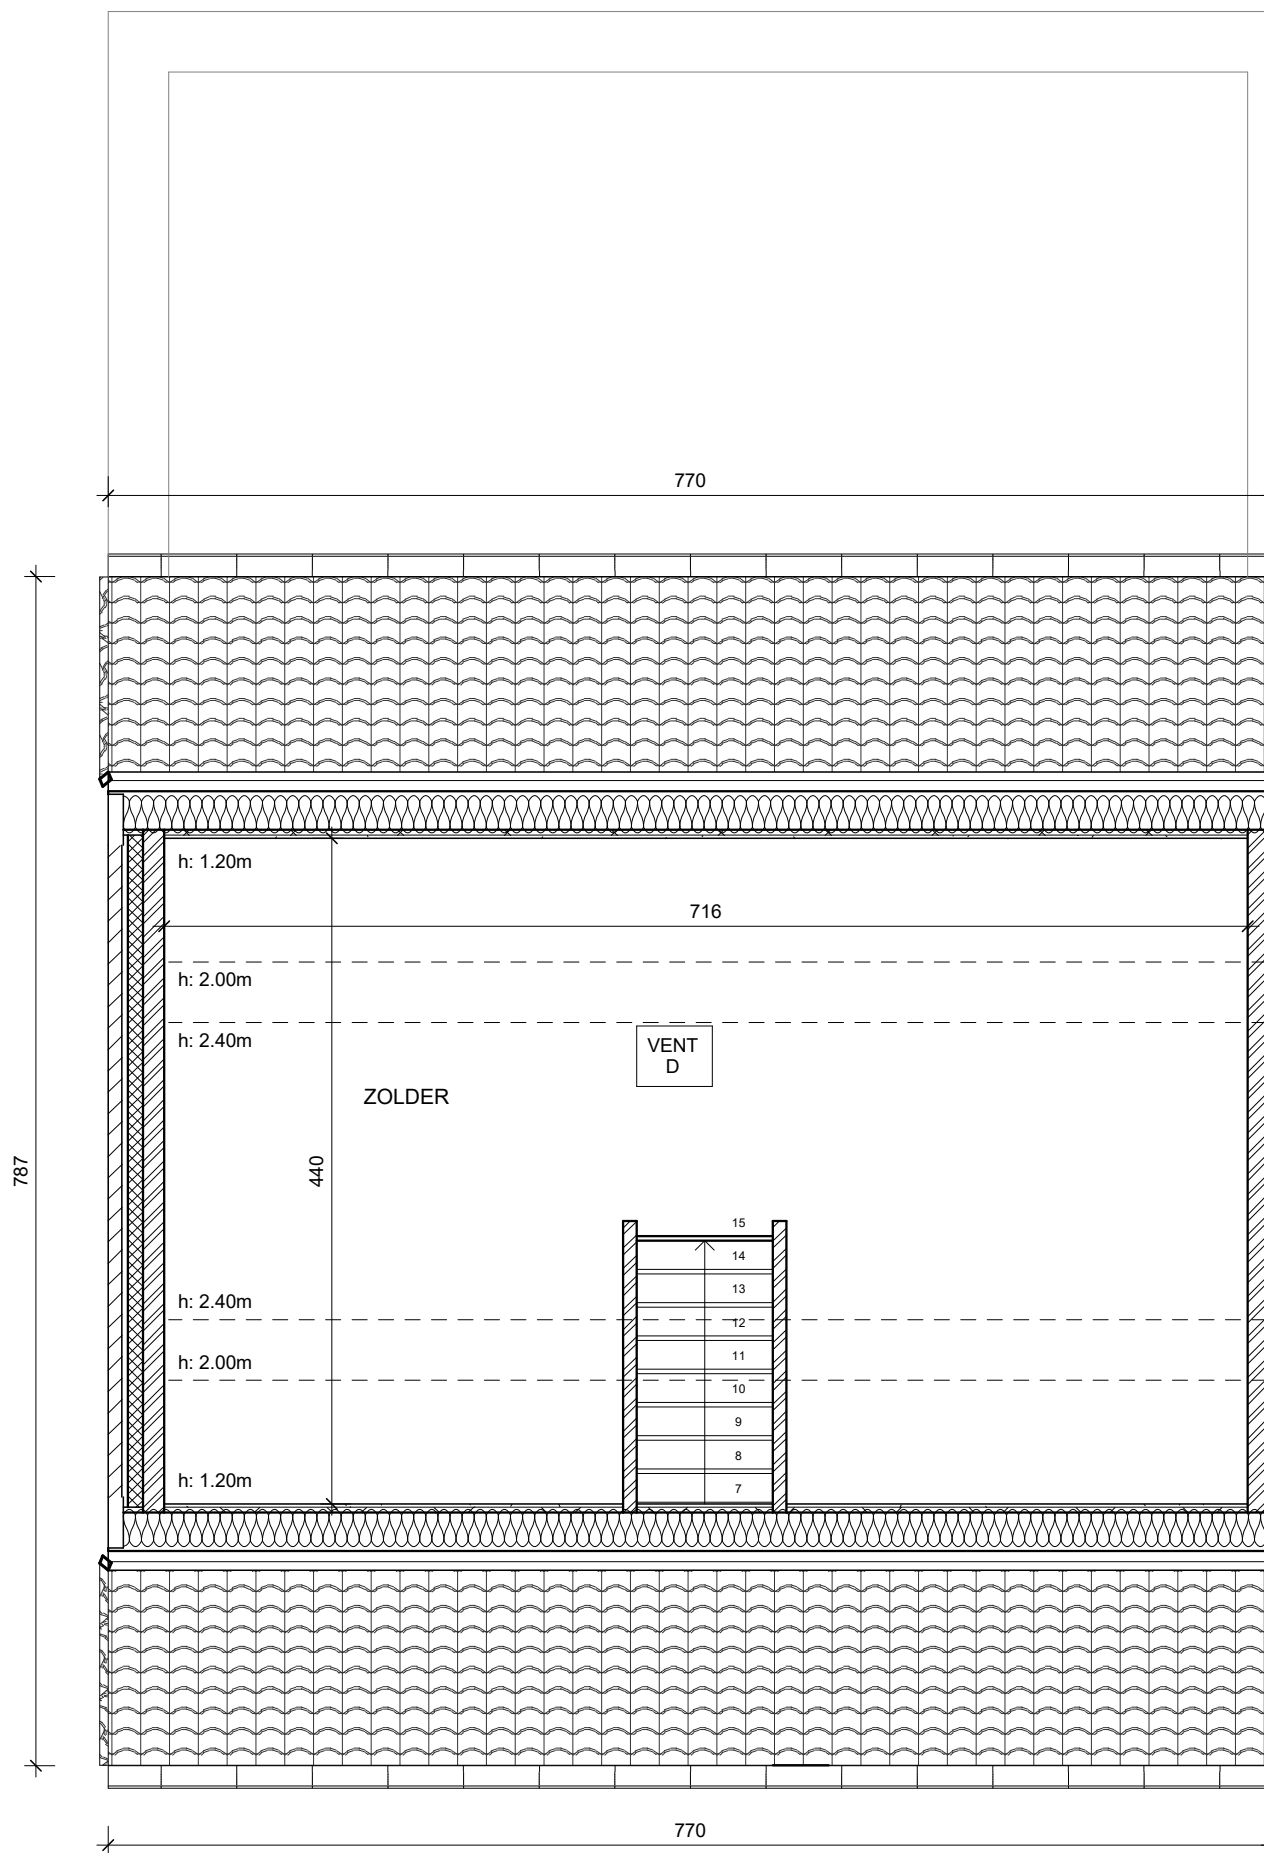

* Indeling, afmetingen en grondoppervlaktes kunnen afwijken van de realiteit en zijn gezamenlijk bindend.

GELIJKVLOERS - Kerrebroek 75, Deinze

Lot 1

Gelijkvloers	88 m ²
Verdieping +1	60 m ²
Verdieping +2 (40 x 0,7 = 28m ²)	28 m ²
TOTAAL BVO	176 m²
GROND opp.	768 m²
oppervlaktes zijn bruto overmeten maten	

* Indeling, afmetingen en grondoppervlaktes kunnen afwijken van de realiteit en zijn geenszins bindend.

VERDIEPING +1 - Kerrebroek 75, Deinze

Lot 1

Gelijkvloers	88 m ²
Verdieping +1	60 m ²
Verdieping +2 (40m ² x 0,7 = 28m ²)	28 m ²
TOTAAL BVO	176 m²
GROND opp.	768 m²
oppervlaktes zijn bruto overmeten maten	

POTRELL

* Indeling, afmetingen en grondoppervlaktes kunnen afwijken van de realiteit en zijn geenszins bindend.

VERDIEPING +2 - Kerrebroek 75, Deinze

Lot 1

Gelijkvloers	88 m ²
Verdieping +1	60 m ²
Verdieping +2 (40m ² x 0,7 = 28m ²)	28 m ²
TOTAAL BVO	176 m²
GROND opp.	768 m²
oppervlaktes zijn bruto overmeten maten	

* Indeling, afmetingen en grondoppervlaktes kunnen afwijken van de realiteit en zijn geenszins bindend.

VOORGEVEL - Kerrebroek 75, Deinze
Lot 1

* Indeling, afmetingen en grondoppervlaktes kunnen afwijken van de realiteit en zijn geenszins bindend.