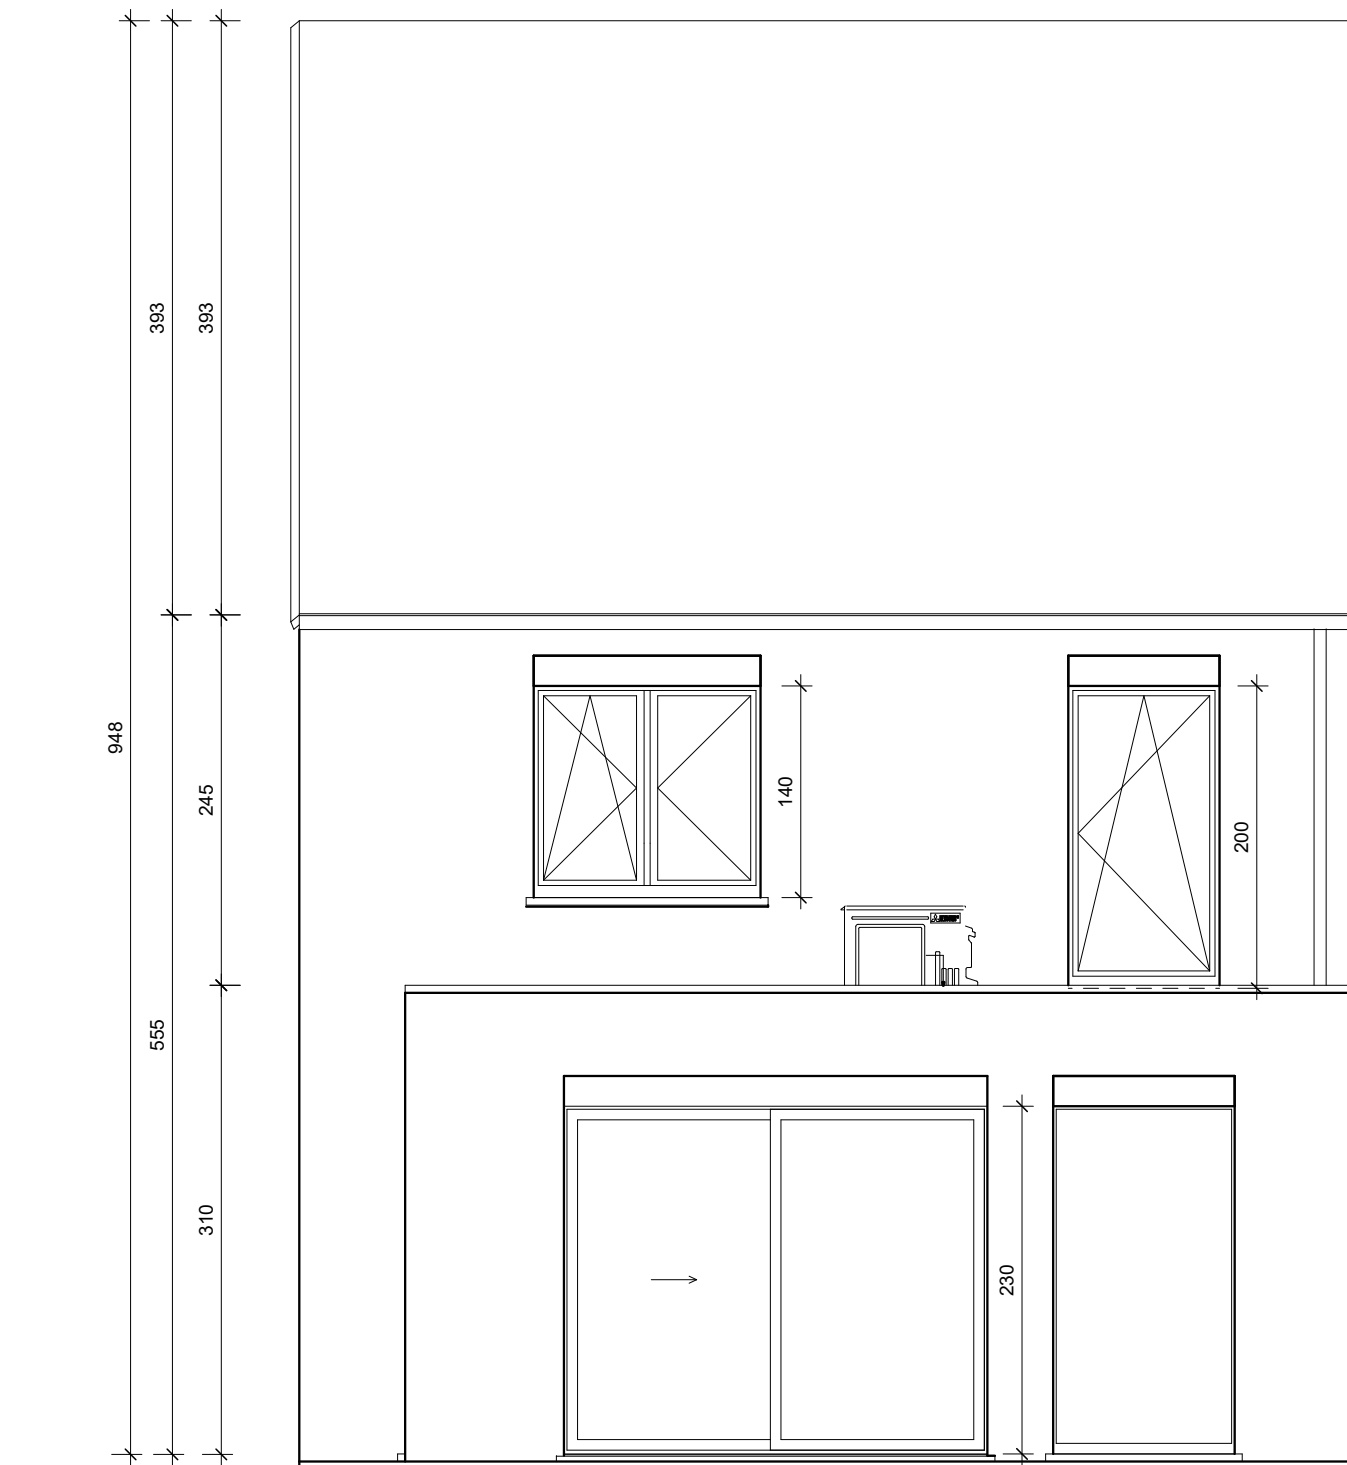

POTRELL

* Indeling, afmetingen en grondoppervlaktes kunnen afwijken van de realiteit en zijn geenszins bindend.

VERDIEPING +2 - Kerrebroek 75, Deinze

Lot 1

Gelijkvloers	88 m ²
Verdieping +1	60 m ²
Verdieping +2 (40m ² x 0,7 = 28m ²)	28 m ²
TOTAAL BVO	176 m²
GROND opp.	768 m²
oppervlaktes zijn bruto overmeten maten	

* Indeling, afmetingen en grondoppervlaktes kunnen afwijken van de realiteit en zijn geenszins bindend.

VOORGEVEL - Kerrebroek 75, Deinze
Lot 1

* Indeling, afmetingen en grondoppervlaktes kunnen afwijken van de realiteit en zijn geenszins bindend.

ZIJGEVEL - Kerrebroek 75, Deinze
Lot 1

* Indeling, afmetingen en grondoppervlaktes kunnen afwijken van de realiteit en zijn geenszins bindend.

ACHTERGEVEL - Kerrebroek 75, Deinze
Lot 1

* Indeling, afmetingen en grondoppervlaktes kunnen afwijken van de realiteit en zijn geenszins bindend.