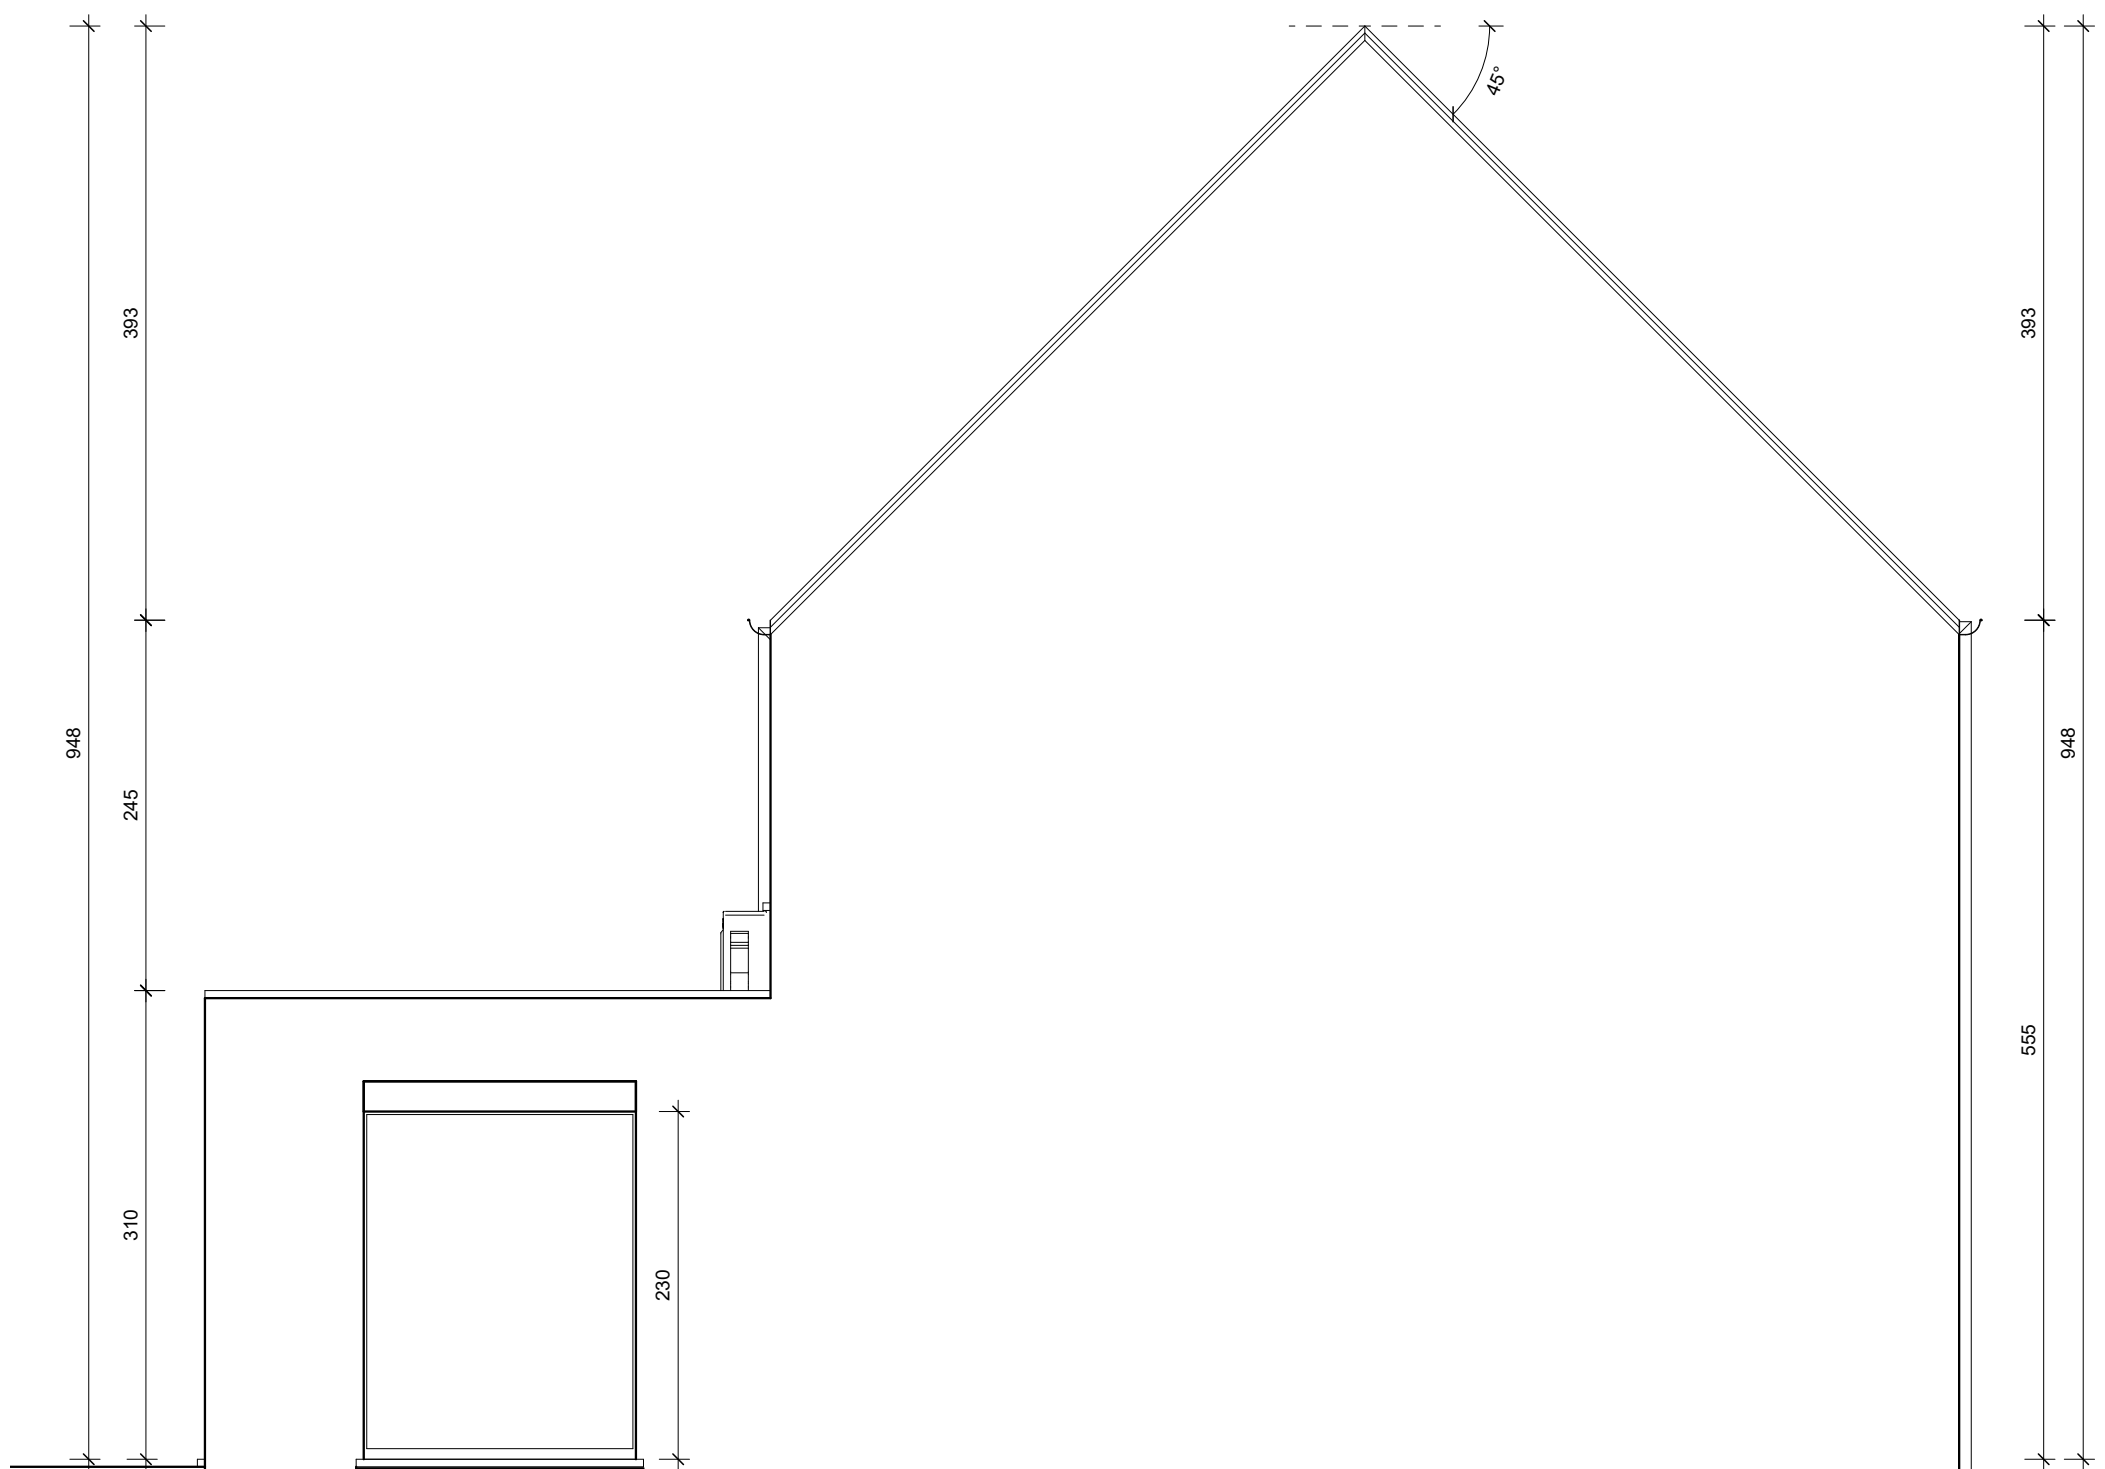

* Indeling, afmetingen en grondoppervlaktes kunnen afwijken van de realiteit en zijn gezamenlijk bindend.

GELIJKVLOERS - Kerrebroek 75, Deinze

Lot 1

Gelijkvloers	88 m ²
Verdieping +1	60 m ²
Verdieping +2 (40 x 0,7 = 28m ²)	28 m ²
TOTAAL BVO	176 m²
GROND opp.	768 m²
oppervlaktes zijn bruto overmeten maten	

* Indeling, afmetingen en grondoppervlaktes kunnen afwijken van de realiteit en zijn geenszins bindend.

VERDIEPING +1 - Kerrebroek 75, Deinze

Lot 1

Gelijkvloers	88 m ²
Verdieping +1	60 m ²
Verdieping +2 (40m ² x 0,7 = 28m ²)	28 m ²
TOTAAL BVO	176 m²
GROND opp.	768 m²
oppervlaktes zijn bruto overmeten maten	

POTRELL

* Indeling, afmetingen en grondoppervlaktes kunnen afwijken van de realiteit en zijn geenszins bindend.

VERDIEPING +2 - Kerrebroek 75, Deinze

Lot 1

Gelijkvloers	88 m ²
Verdieping +1	60 m ²
Verdieping +2 (40m ² x 0,7 = 28m ²)	28 m ²
TOTAAL BVO	176 m²
GROND opp.	768 m²
oppervlaktes zijn bruto overmeten maten	

* Indeling, afmetingen en grondoppervlaktes kunnen afwijken van de realiteit en zijn geenszins bindend.

VOORGEVEL - Kerrebroek 75, Deinze
Lot 1

* Indeling, afmetingen en grondoppervlaktes kunnen afwijken van de realiteit en zijn geenszins bindend.